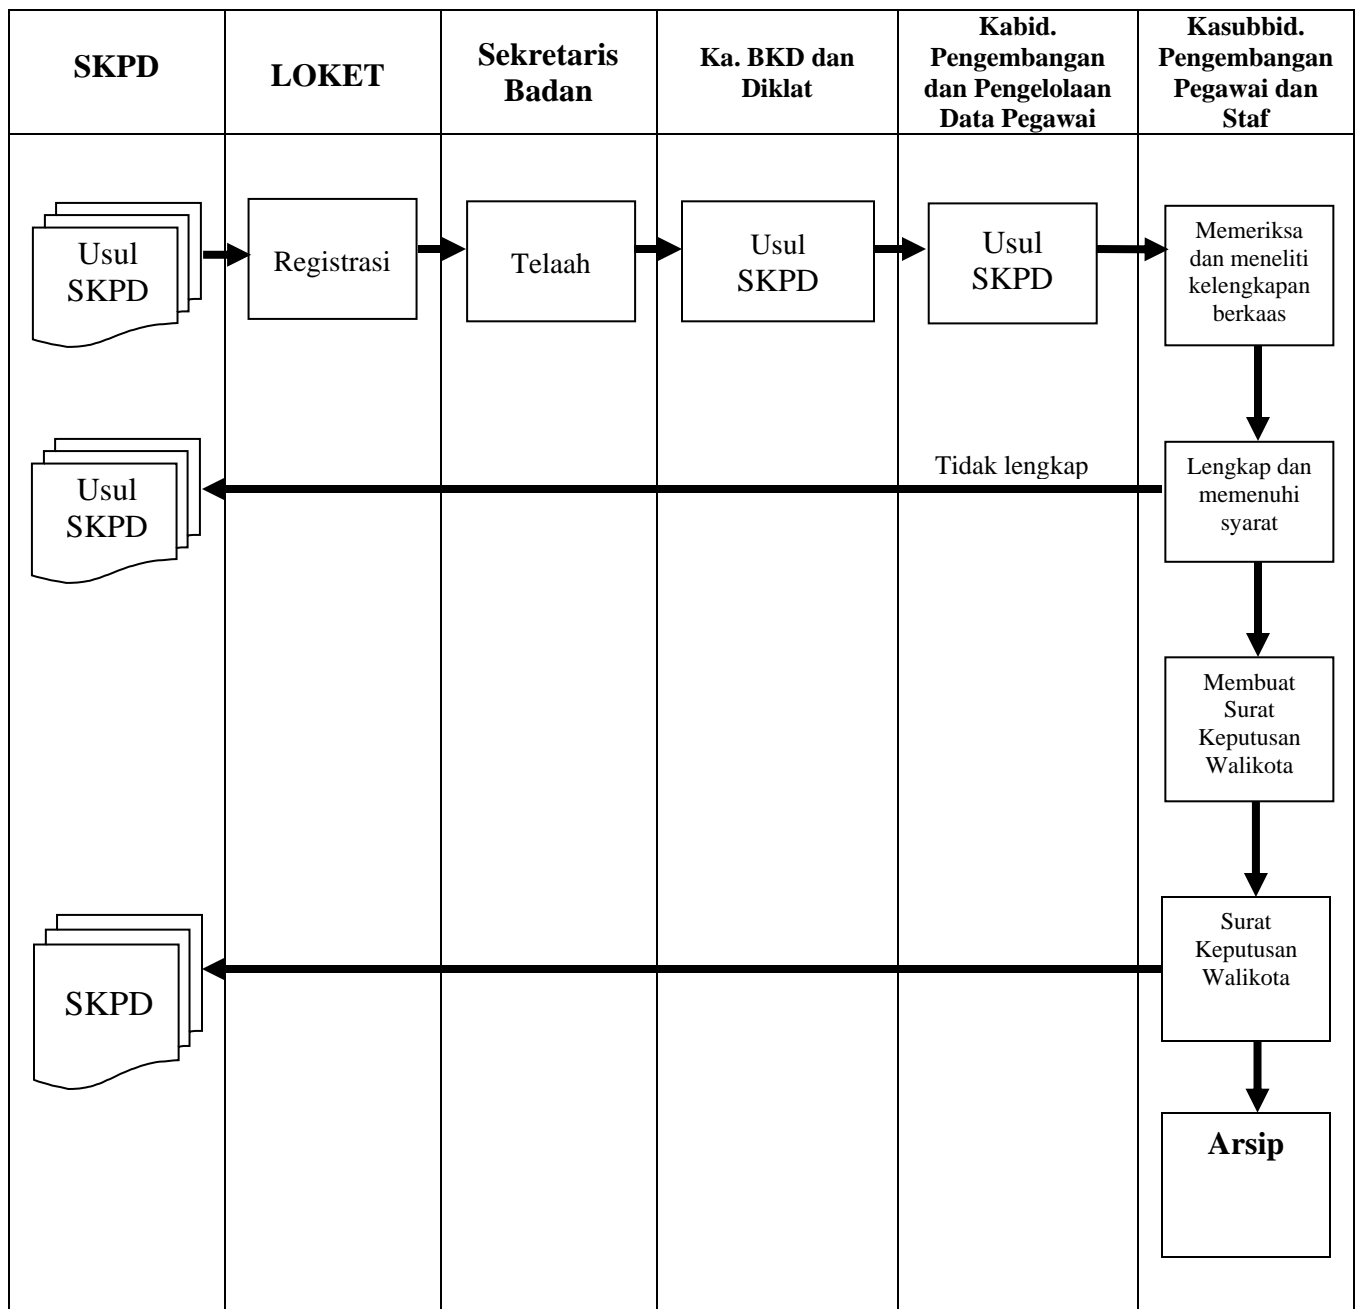

**BAGAN ARUS/FLOWCHART PROSEDUR PELAYANAN SISTEM PADA
BIDANG PENGEMBANGAN DAN PENGELOLAAN DATA BKD DAN
DIKLAT KOTA PALEMBANG**

**1. Pelayanan Pemberhentian, Pengangkatan dan Pemindahan PNS dari dan
dalam Jabatan**

2. Pelayanan Pengangkatan, Pemberhentian dan Pemindahan serta Kenaikan Jenjang Jabatan Fungsional

3. Pelayanan Pemberhentian, Pengangkatan dan Pindahan dalam Jabatan Kepala Sekolah

4. Pelayanan Perpanjangan Batas Usia Pensiun Terhadap Pejabat Eselon II yang Berusia di Atas 56 Tahun di Lingkungan Pemerintah Kota Palembang

5. Loker Pelayanan Penunjukkan PNS Tugas Belajar

6. Penunjukkan Pelaksana Tugas (PLT) dan Pelaksana Harian (PLH) Jabatan Struktural

7. Penyesuaian Jabatan Fungsional Guru