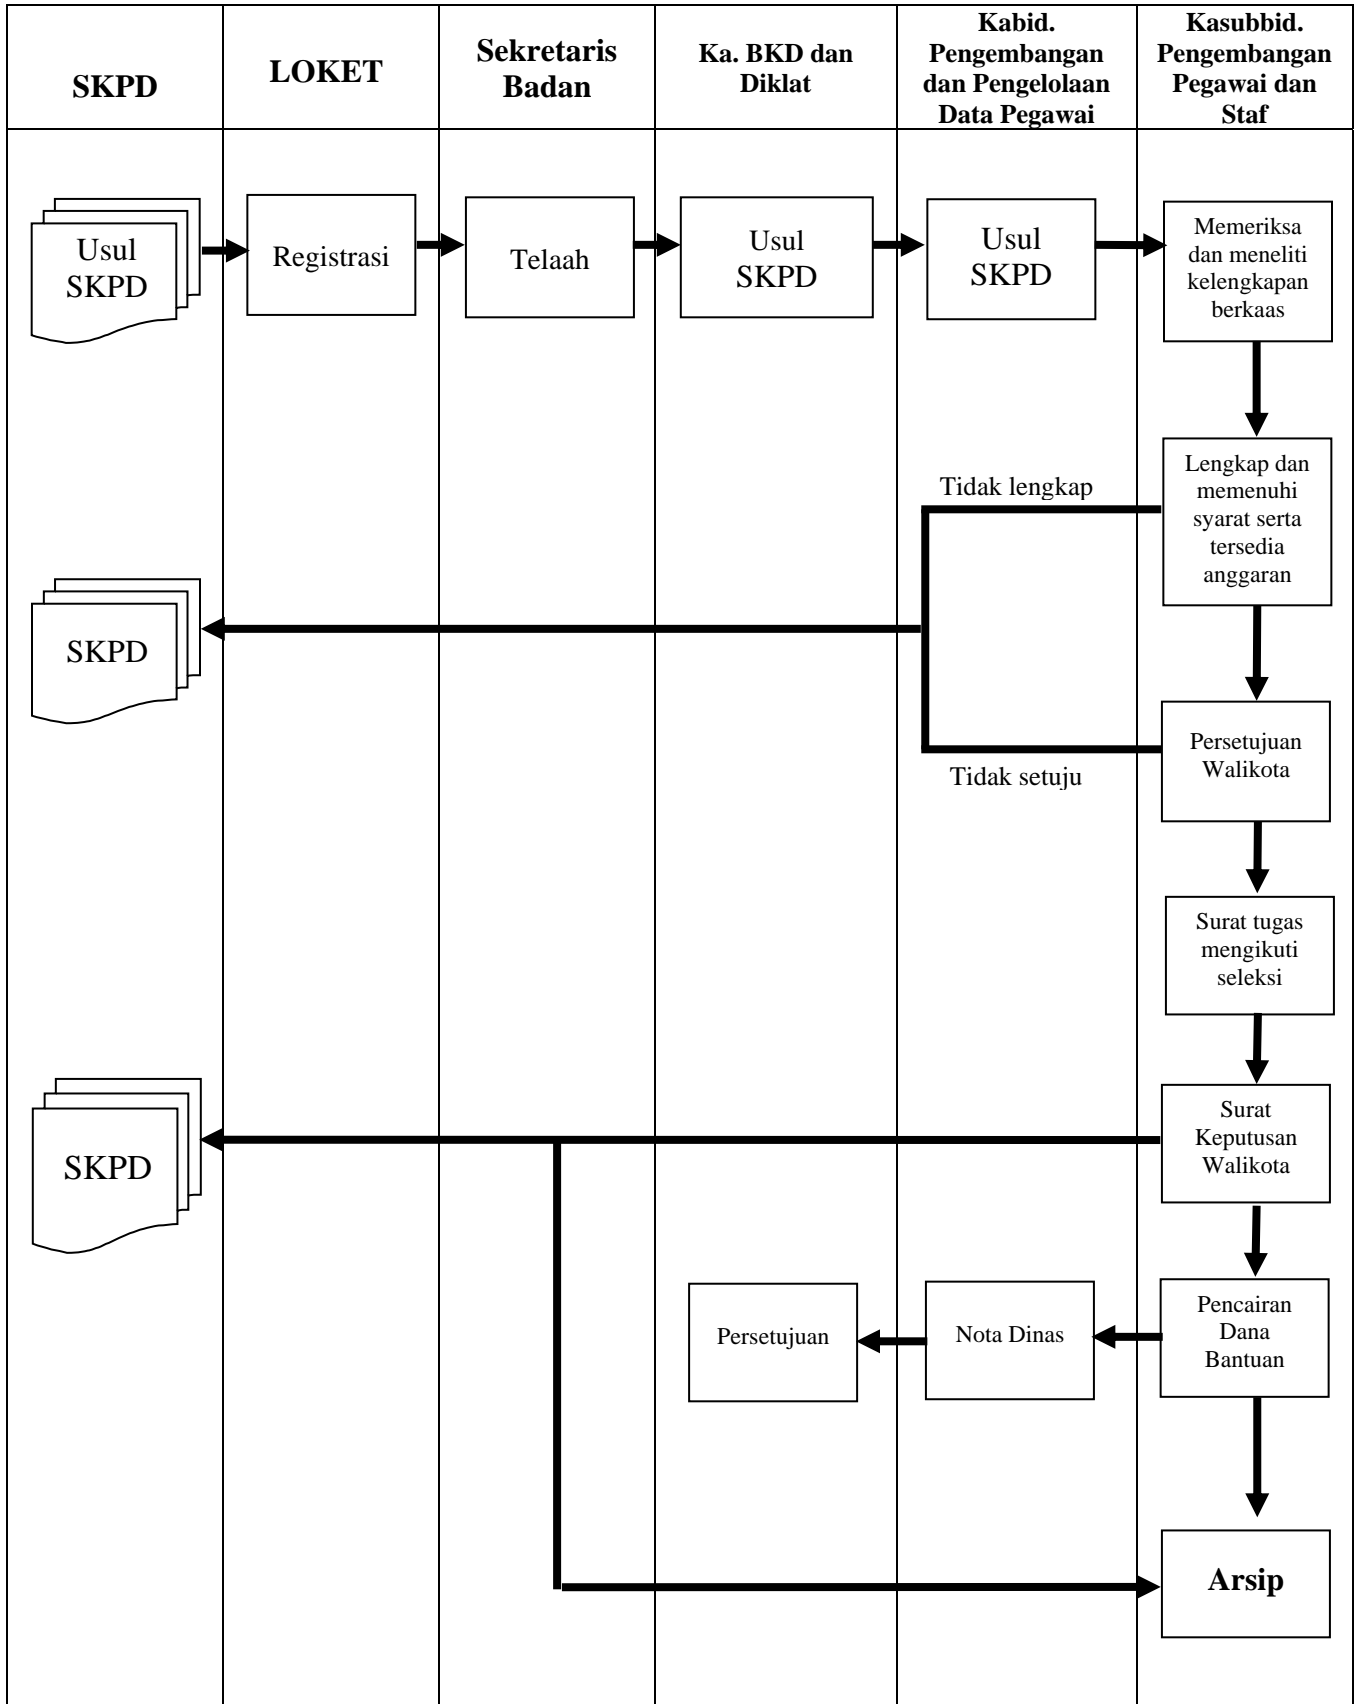

**BAGAN ARUS/FLOWCHART PROSEDUR PELAYANAN SISTEM PADA
BIDANG PENGEMBANGAN DAN PENGELOLAAN DATA BKD DAN
DIKLAT KOTA PALEMBANG**

**1. Pelayanan Pemberhentian, Pengangkatan dan Pemindahan PNS dari dan
dalam Jabatan**

2. Pelayanan Pengangkatan, Pemberhentian dan Pemindahan serta Kenaikan Jenjang Jabatan Fungsional

3. Pelayanan Pemberhentian, Pengangkatan dan Pindahan dalam Jabatan Kepala Sekolah

4. Pelayanan Perpanjangan Batas Usia Pensiun Terhadap Pejabat Eselon II yang Berusia di Atas 56 Tahun di Lingkungan Pemerintah Kota Palembang

5. Loker Pelayanan Penunjukkan PNS Tugas Belajar

6. Penunjukkan Pelaksana Tugas (PLT) dan Pelaksana Harian (PLH) Jabatan Struktural

7. Penyesuaian Jabatan Fungsional Guru