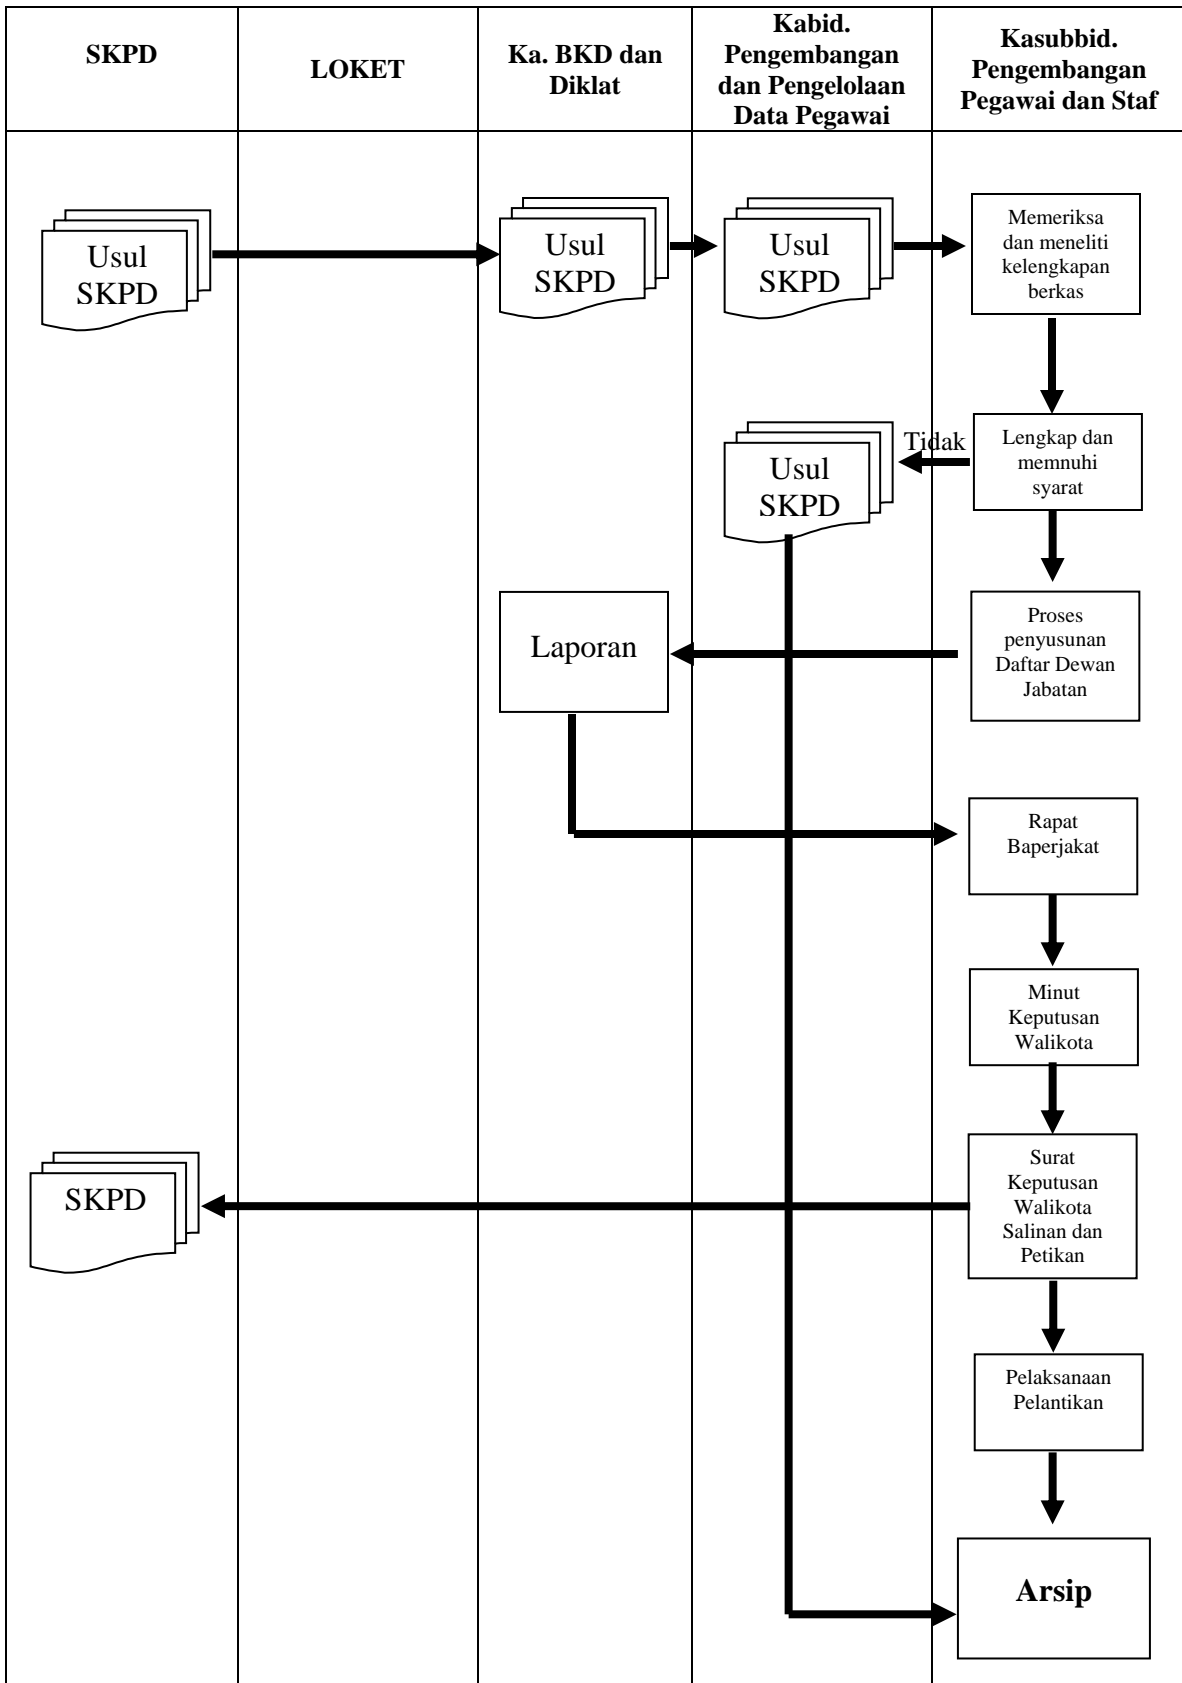

**BAGAN ARUS/FLOWCHART PROSEDUR PELAYANAN SISTEM PADA
BIDANG PENGEMBANGAN DAN PENGELOLAAN DATA BKD DAN
DIKLAT KOTA PALEMBANG**

**1. Pelayanan Pemberhentian, Pengangkatan dan Pemindahan PNS dari dan
dalam Jabatan**

2. Pelayanan Pengangkatan, Pemberhentian dan Pemindahan serta Kenaikan Jenjang Jabatan Fungsional

3. Pelayanan Pemberhentian, Pengangkatan dan Pindahan dalam Jabatan Kepala Sekolah

4. Pelayanan Perpanjangan Batas Usia Pensiun Terhadap Pejabat Eselon II yang Berusia di Atas 56 Tahun di Lingkungan Pemerintah Kota Palembang

5. Loker Pelayanan Penunjukkan PNS Tugas Belajar

6. Penunjukkan Pelaksana Tugas (PLT) dan Pelaksana Harian (PLH) Jabatan Struktural

7. Penyesuaian Jabatan Fungsional Guru