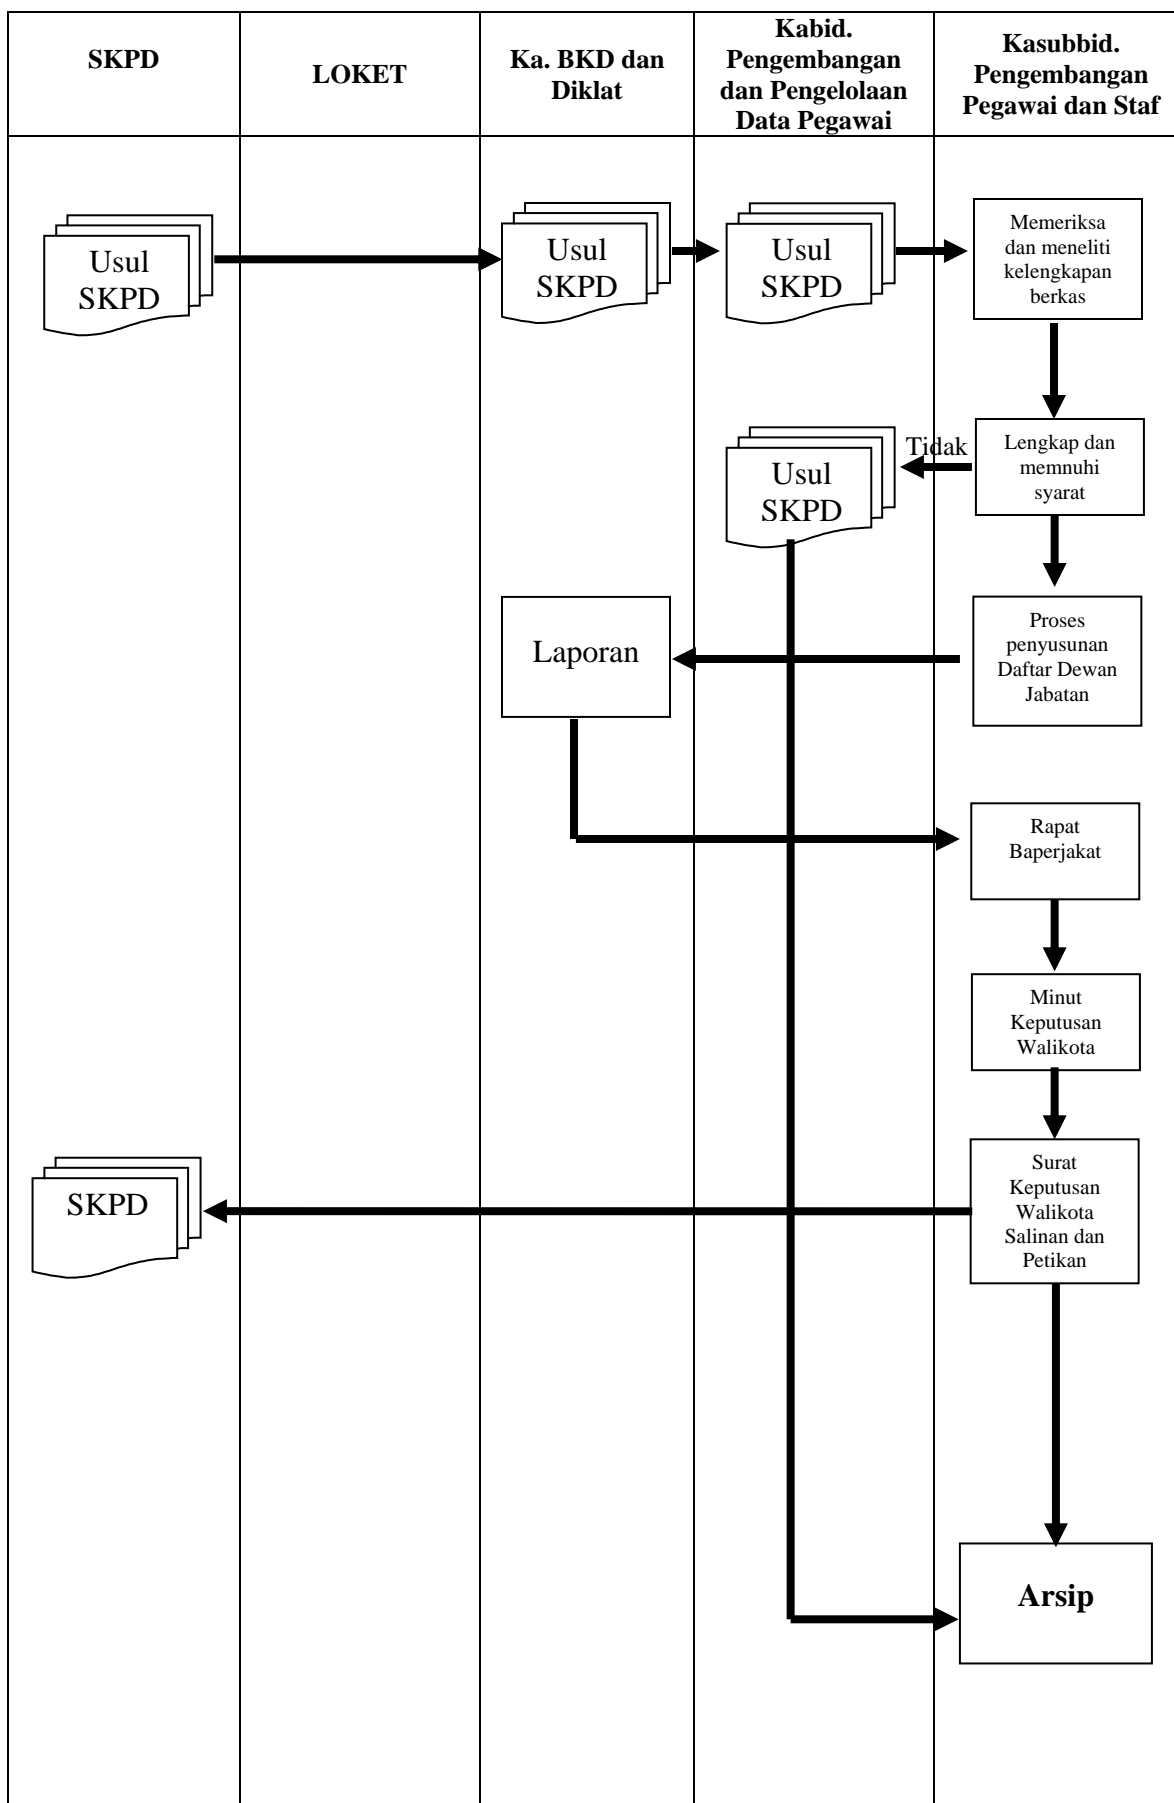

**BAGAN ARUS/FLOWCHART PROSEDUR PELAYANAN SISTEM PADA
BIDANG PENGEMBANGAN DAN PENGELOLAAN DATA BKD DAN
DIKLAT KOTA PALEMBANG**

**1. Pelayanan Pemberhentian, Pengangkatan dan Pemindahan PNS dari dan
dalam Jabatan**

2. Pelayanan Pengangkatan, Pemberhentian dan Pemindahan serta Kenaikan Jenjang Jabatan Fungsional

3. Pelayanan Pemberhentian, Pengangkatan dan Pindahan dalam Jabatan Kepala Sekolah

4. Pelayanan Perpanjangan Batas Usia Pensiun Terhadap Pejabat Eselon II yang Berusia di Atas 56 Tahun di Lingkungan Pemerintah Kota Palembang

5. Loker Pelayanan Penunjukkan PNS Tugas Belajar

6. Penunjukkan Pelaksana Tugas (PLT) dan Pelaksana Harian (PLH) Jabatan Struktural

7. Penyesuaian Jabatan Fungsional Guru