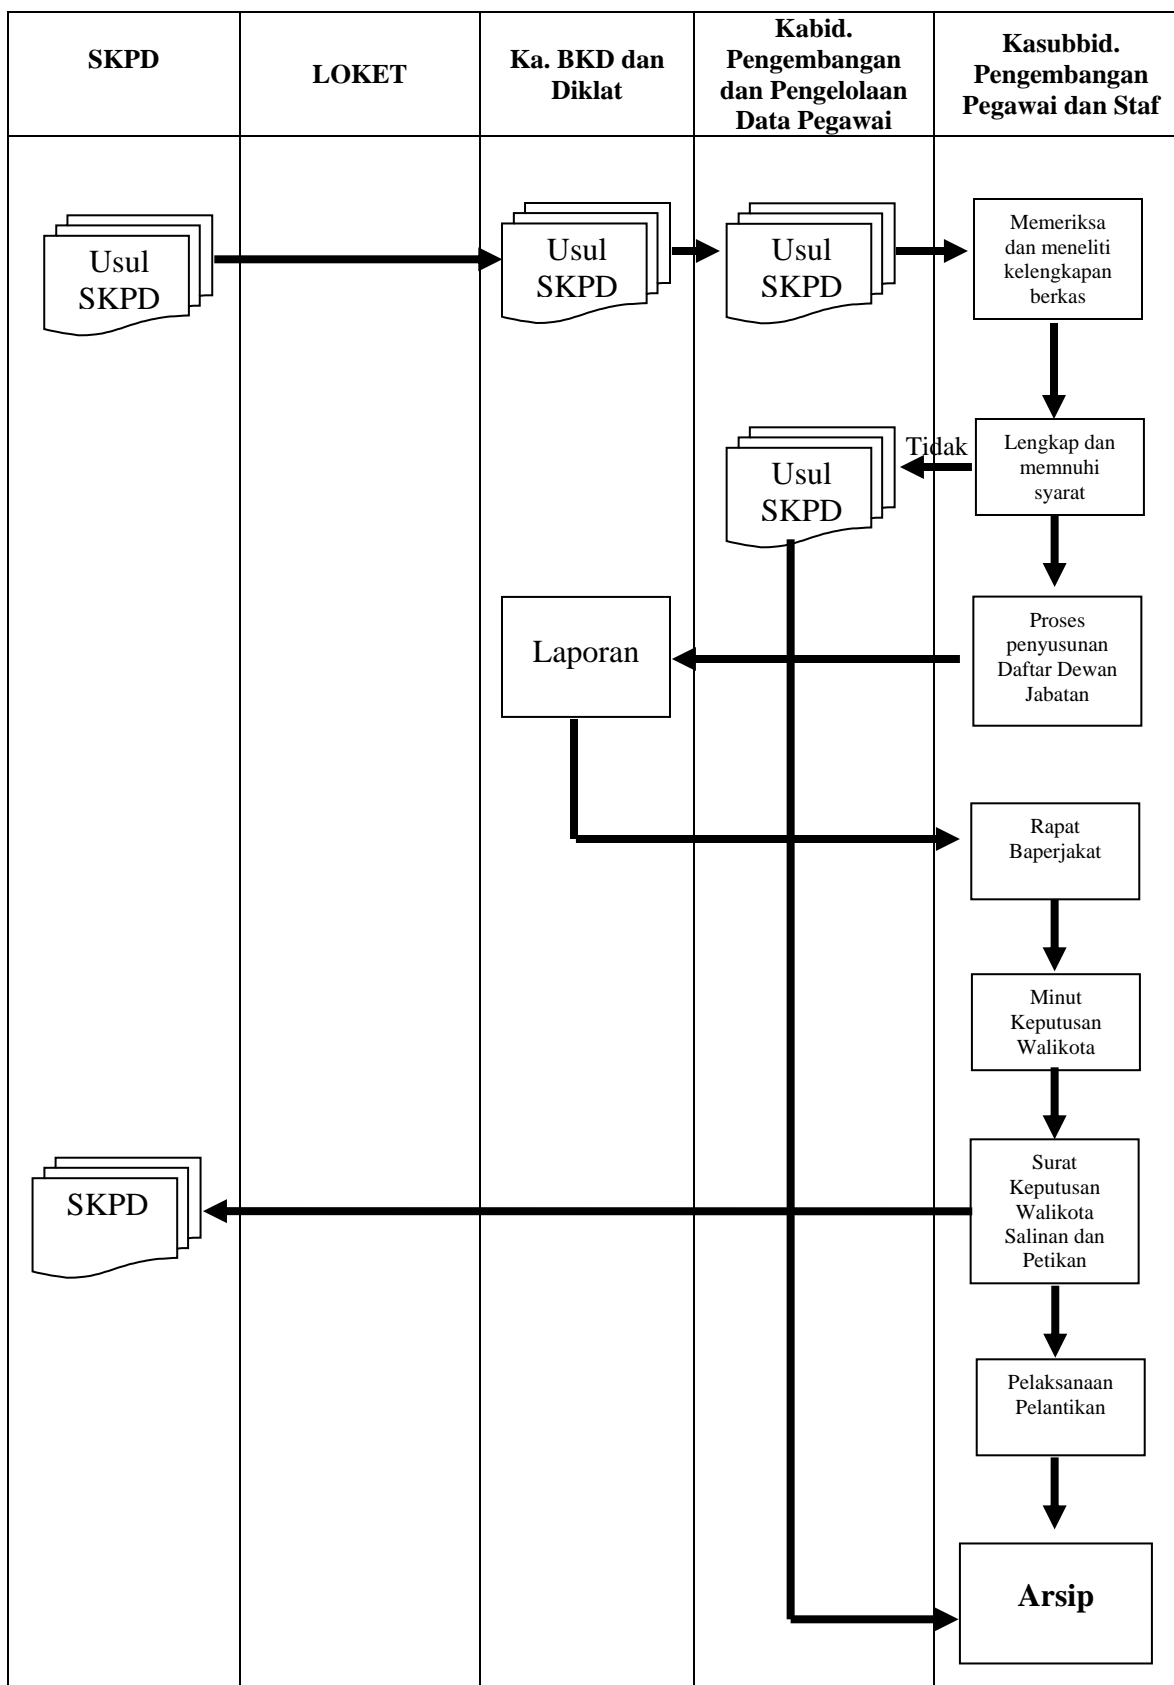

**BAGAN ARUS/FLOWCHART PROSEDUR PELAYANAN SISTEM PADA
BIDANG PENGEMBANGAN DAN PENGELOLAAN DATA BKD DAN
DIKLAT KOTA PALEMBANG**

**1. Pelayanan Pemberhentian, Pengangkatan dan Pemindahan PNS dari dan
dalam Jabatan**

2. Pelayanan Pengangkatan, Pemberhentian dan Pemindahan serta Kenaikan Jenjang Jabatan Fungsional

3. Pelayanan Pemberhentian, Pengangkatan dan Pindahan dalam Jabatan Kepala Sekolah

4. Pelayanan Perpanjangan Batas Usia Pensiun Terhadap Pejabat Eselon II yang Berusia di Atas 56 Tahun di Lingkungan Pemerintah Kota Palembang

5. Loker Pelayanan Penunjukkan PNS Tugas Belajar

6. Penunjukkan Pelaksana Tugas (PLT) dan Pelaksana Harian (PLH) Jabatan Struktural

7. Penyesuaian Jabatan Fungsional Guru