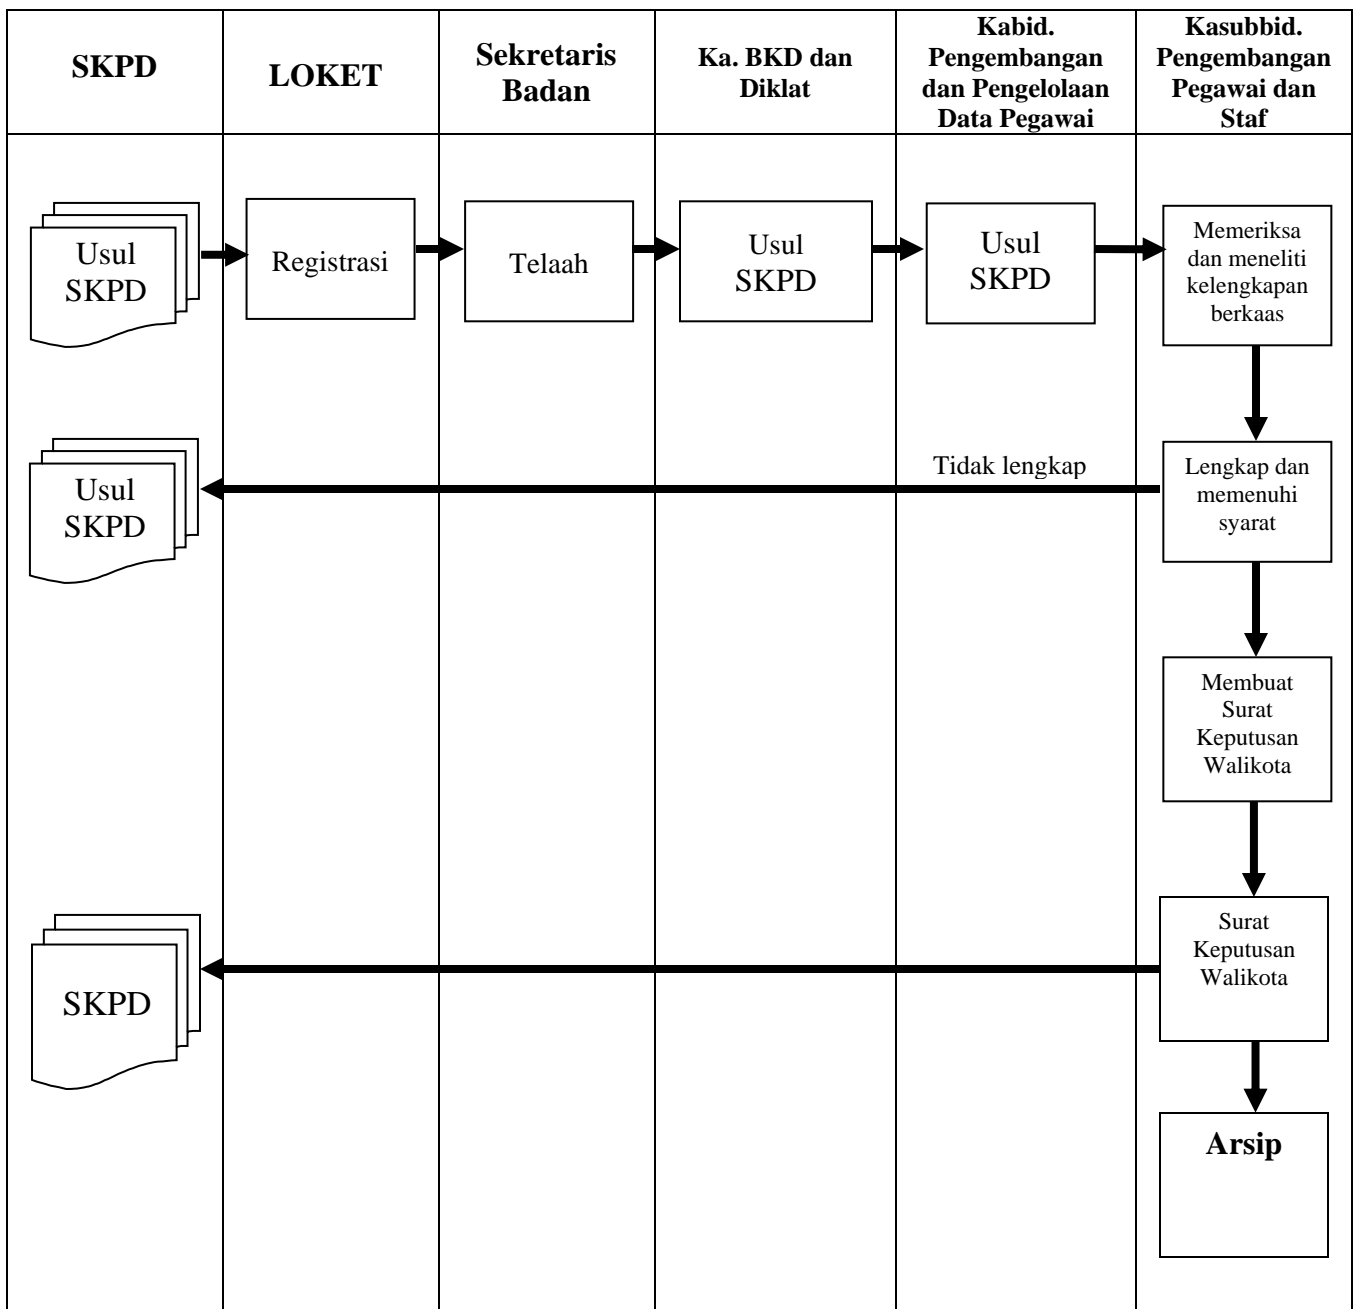

**BAGAN ARUS/FLOWCHART PROSEDUR PELAYANAN SISTEM PADA
BIDANG PENGEMBANGAN DAN PENGELOLAAN DATA BKD DAN
DIKLAT KOTA PALEMBANG**

**1. Pelayanan Pemberhentian, Pengangkatan dan Pemindahan PNS dari dan
dalam Jabatan**

2. Pelayanan Pengangkatan, Pemberhentian dan Pemindahan serta Kenaikan Jenjang Jabatan Fungsional

3. Pelayanan Pemberhentian, Pengangkatan dan Pindahan dalam Jabatan Kepala Sekolah

4. Pelayanan Perpanjangan Batas Usia Pensiun Terhadap Pejabat Eselon II yang Berusia di Atas 56 Tahun di Lingkungan Pemerintah Kota Palembang

5. Loker Pelayanan Penunjukkan PNS Tugas Belajar

6. Penunjukkan Pelaksana Tugas (PLT) dan Pelaksana Harian (PLH) Jabatan Struktural

7. Penyesuaian Jabatan Fungsional Guru